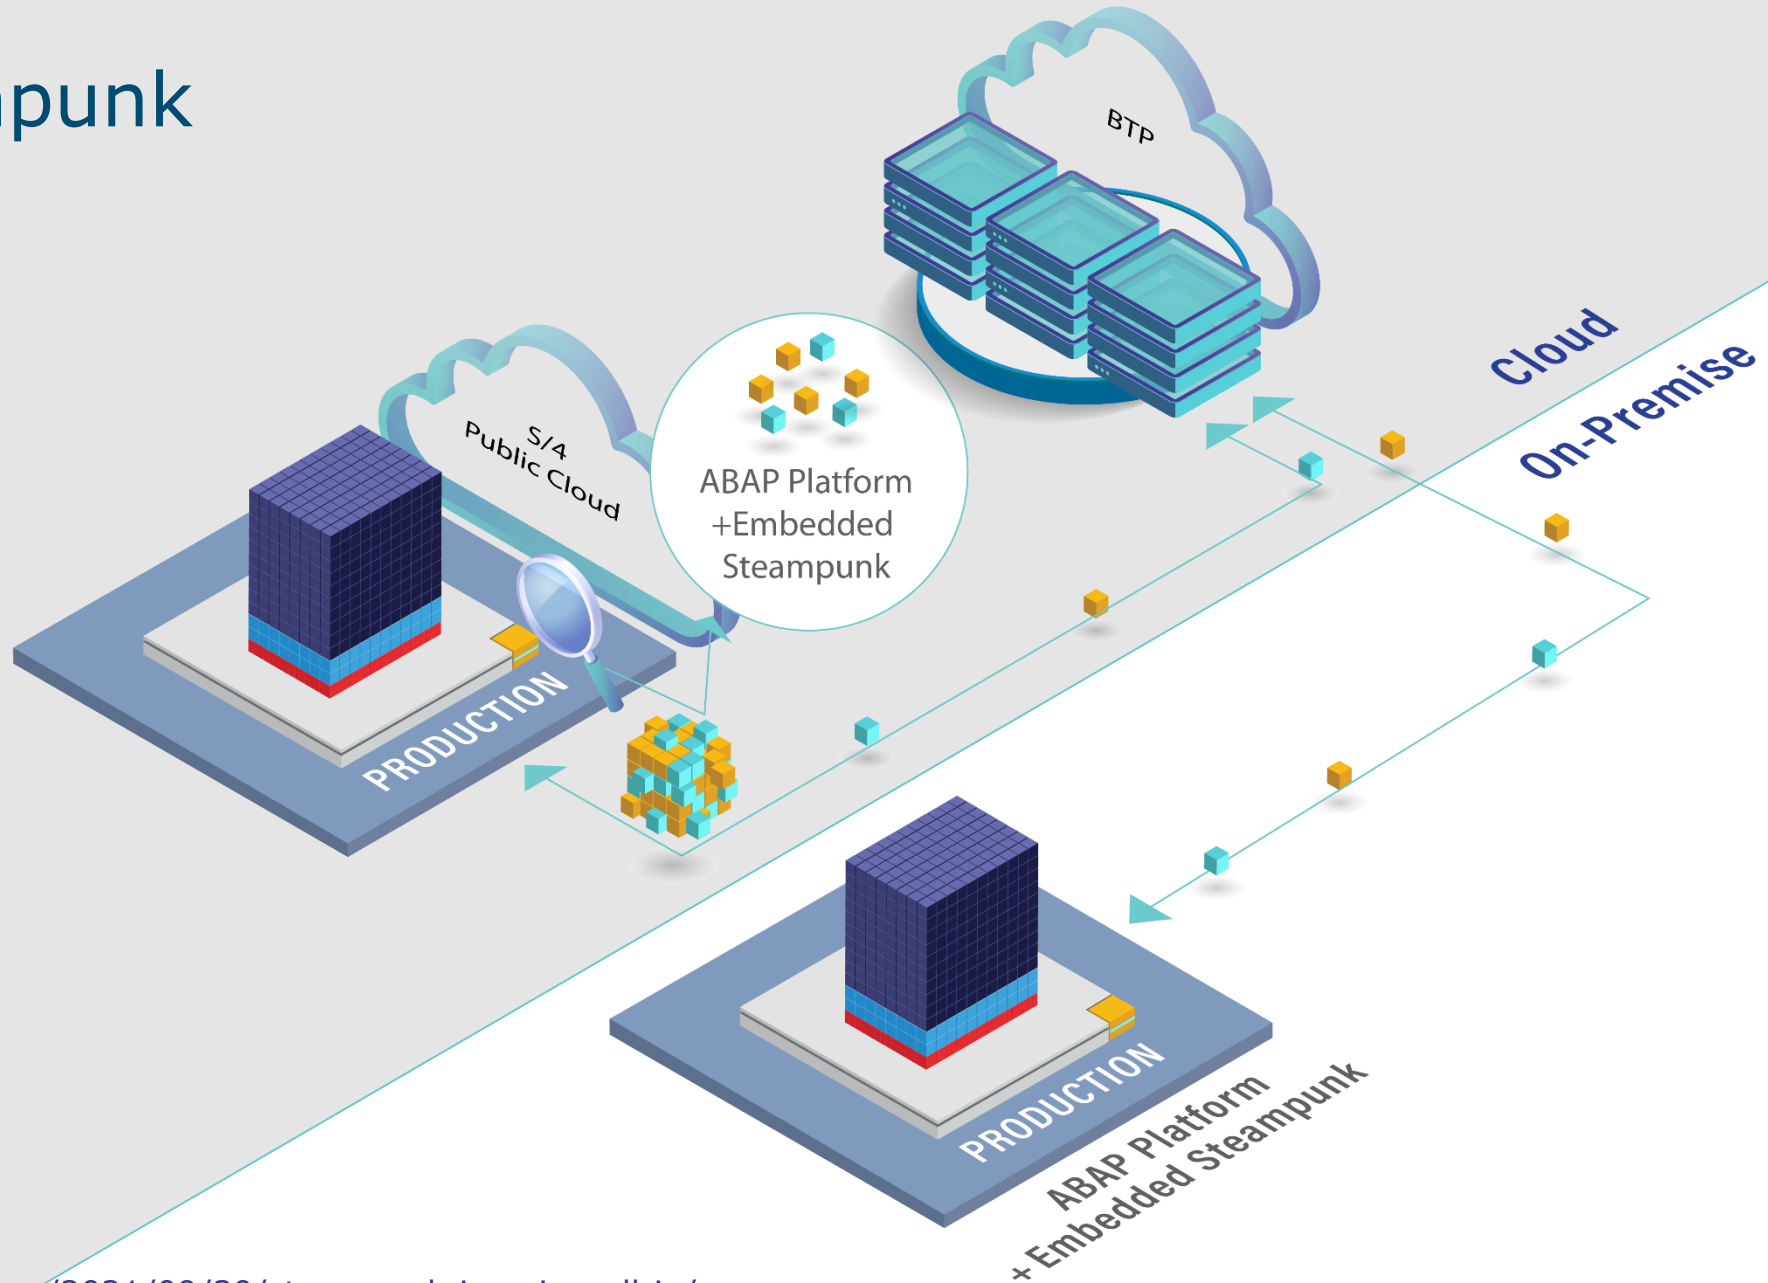

What the HEC?

SAP BTP ABAP

Steampunk

Steampunk

RISE with SAP

- Evolution/Kombination HEC mit BTP
- Vor oder Nachher:
 - Entfernung von Kundeneigenen Entwicklungen/Erweiterungen
 - Upgrade nach S/4HANA

Drei Überlegungen, die Sie machen sollten

DATA SECURE

Vermeiden Sie, dass sensible Daten in falsche Hände geraten

- Umfassende Schutzlösung, die sensible Daten in nicht-produktiven SAP-Systemen verfremdet
- Bewährte Lösung: Keine Entwicklung erforderlich, einfach auswählen und loslegen, alle funktionalen Abhängigkeiten berücksichtigt.
- Verfremden Sie einen gesamten SAP-Mandanten zu Test- oder Schulungszwecken.
- Flexibel: Passen Sie jede Verfremdungsregel an Ihre Bedürfnisse an.